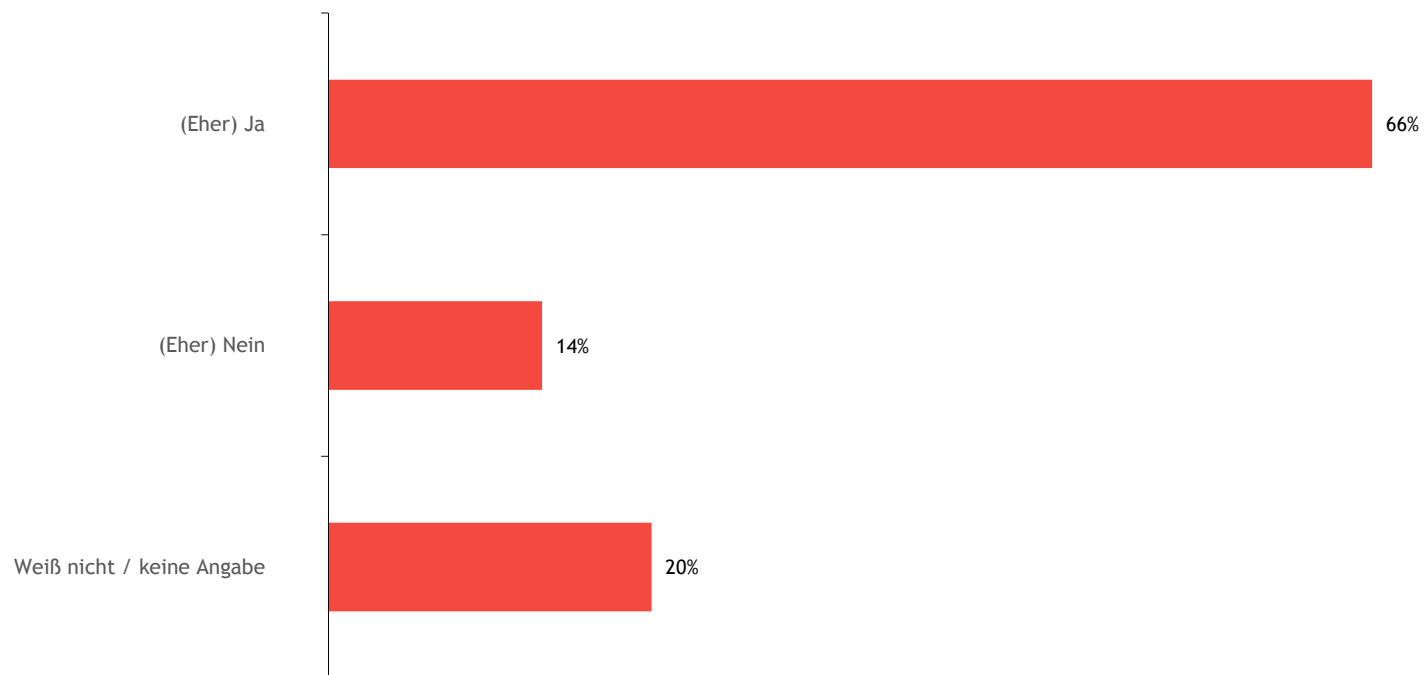

Omnibus Daily Chartbericht

Durchgeführt von YouGov im Auftrag von BSW

Feldzeit: 06.02.2019 - 08.02.2019

Klimaschutzinstrumente

Wenn eine Heizung getauscht werden muss, soll die neue Heizung zumindest anteilig aus Erneuerbaren Energien gespeist werden, sofern das technisch zumutbar ist.

Basis: Alle Befragten (2049)