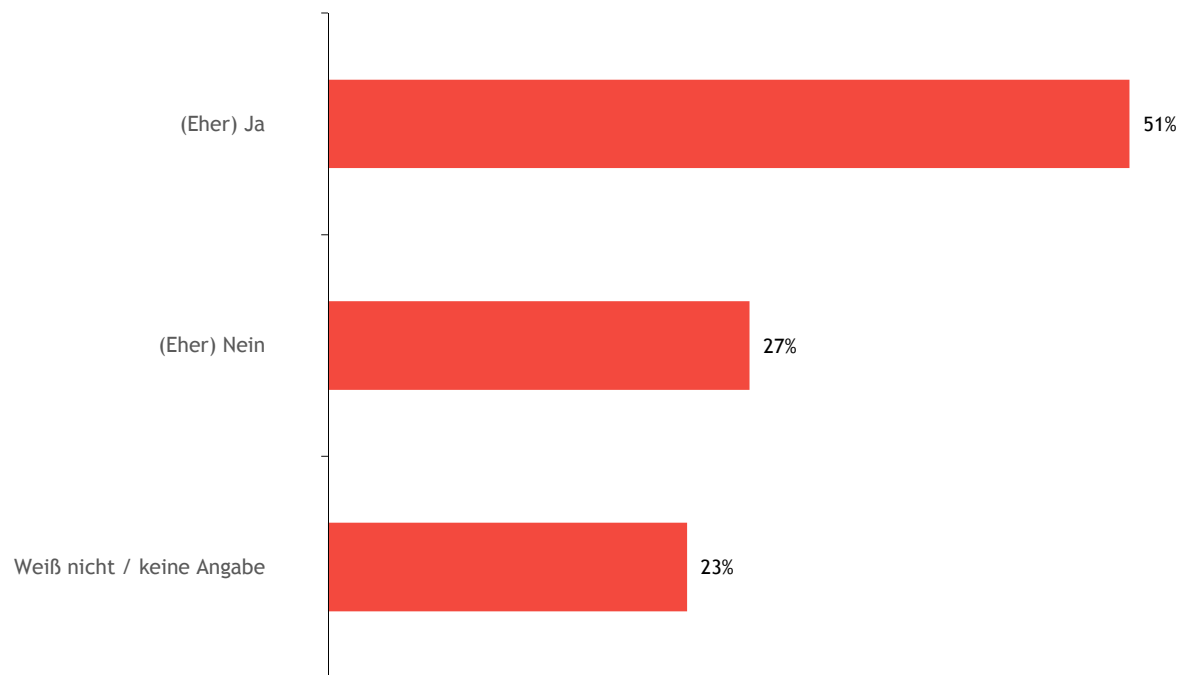

Omnibus Daily Chartbericht

Durchgeführt von YouGov im Auftrag von BSW

Feldzeit: 06.02.2019 - 08.02.2019

Klimaschutzinstrumente

Wenn eine Heizung getauscht werden muss, soll die neue Heizung zumindest anteilig aus Erneuerbaren Energien gespeist werden, sofern das technisch zumutbar ist.

Basis: Alle Befragten (2049)